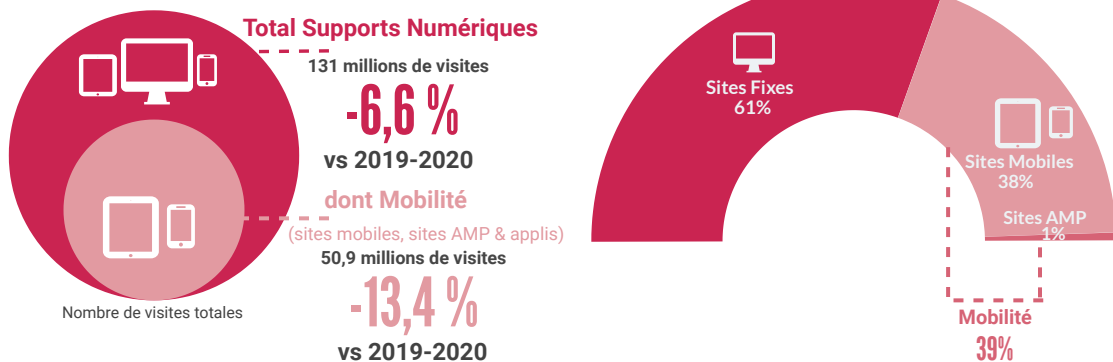

FREQUENTATION

Fréquentation Sites & Applis de Presse