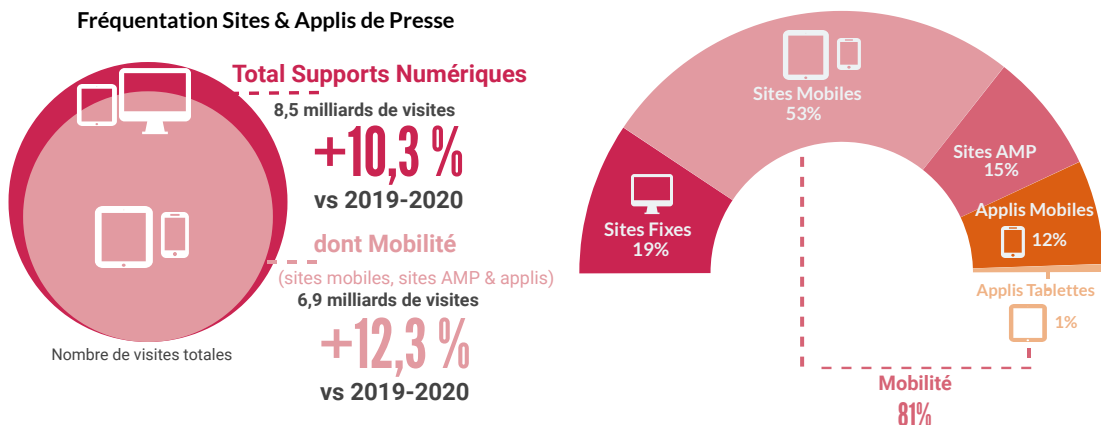

21,4 milliards de visites

+9,7%
vs 2019-2020

Nombre de visites totales

Mobilité
79%

Les 9 titres qui composent cette famille
en progression sur l'ensemble de ses supports de diffusion,
vendent **1,4 million d'exemplaires**
et enregistrent **20 millions de visites** par jour.

Pour les 51 titres de cette famille, ce sont **3,6 millions** d'exemplaires vendus en moyenne par parution, et près de **23 millions** de visites en moyenne par jour.

DIFFUSION 2020-2021*

FREQUENTATION

Là aussi l'actualité intensifie les visites des Sites d'Info locale.

Fréquentation Sites & Applis de Presse

Presse Quotidienne du 7ème Jour

Ce sont **3,1 millions d'exemplaires** vendus en moyenne par parution.

DIFFUSION 2020-2021*

Total Exemplaires

3,1 millions d'ex.
-2,8%
vs 2019-2020