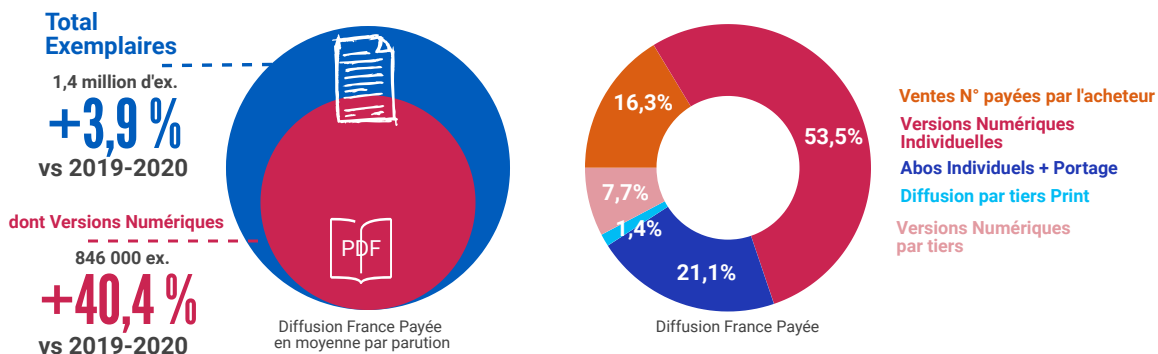

+33,5%
vs 2019-2020

Diffusion France Payée

Ventes N° payées par l'acheteur

Versions Numériques Individuelles

Abos Individuels + Portage

Diffusion par tiers Print

Versions Numériques par tiers

FREQUENTATION

et 95% des visites effectuées sur un Site de Presse

Fréquentation Sites & Applis de Presse

Total Supports Numériques

27 milliards de visites

+6,9%
vs 2019-2020

dont Mobilité

(sites mobiles, sites AMP & applis)

21,4 milliards de visites

+9,7%
vs 2019-2020

Nombre de visites totales

Mobilité
79%

Les 9 titres qui composent cette famille
en progression sur l'ensemble de ses supports de diffusion,
vendent **1,4 million d'exemplaires**
et enregistrent **20 millions de visites** par jour.

DIFFUSION 2020-2021*

Les titres de Presse Quotidienne continuent leur progression.

FREQUENTATION

La fréquentation des Sites d'Information profite de l'actualité exceptionnelle.

Fréquentation Sites & Applis de Presse