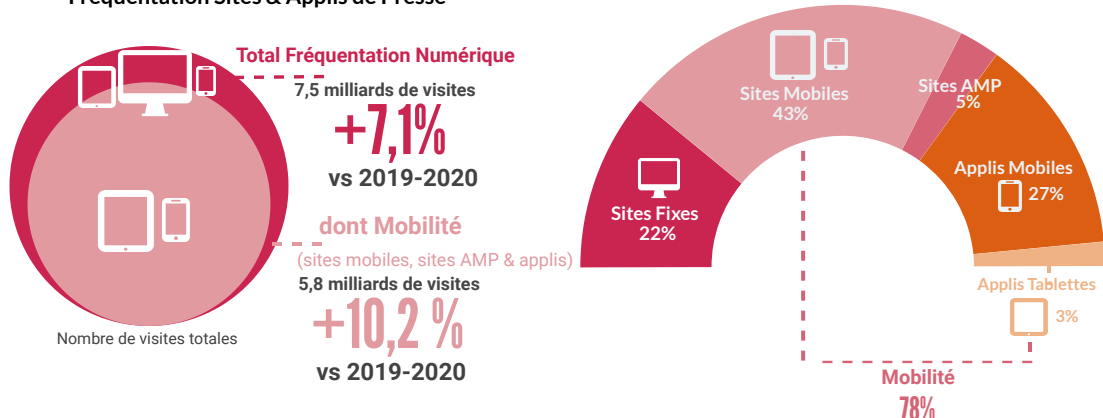

21,4 milliards de visites

+9,7%
vs 2019-2020

Nombre de visites totales

Mobilité
79%

Les 9 titres qui composent cette famille
en progression sur l'ensemble de ses supports de diffusion,
vendent **1,4 million d'exemplaires**
et enregistrent **20 millions de visites** par jour.

DIFFUSION 2020-2021*

Les titres de Presse Quotidienne continuent leur progression.

FREQUENTATION

La fréquentation des Sites d'Information profite de l'actualité exceptionnelle.

Fréquentation Sites & Applis de Presse

Pour les 51 titres de cette famille, ce sont **3,6 millions** d'exemplaires vendus en moyenne par parution, et près de **23 millions** de visites en moyenne par jour.

DIFFUSION 2020-2021*

FREQUENTATION

Là aussi l'actualité intensifie les visites des Sites d'Info locale.