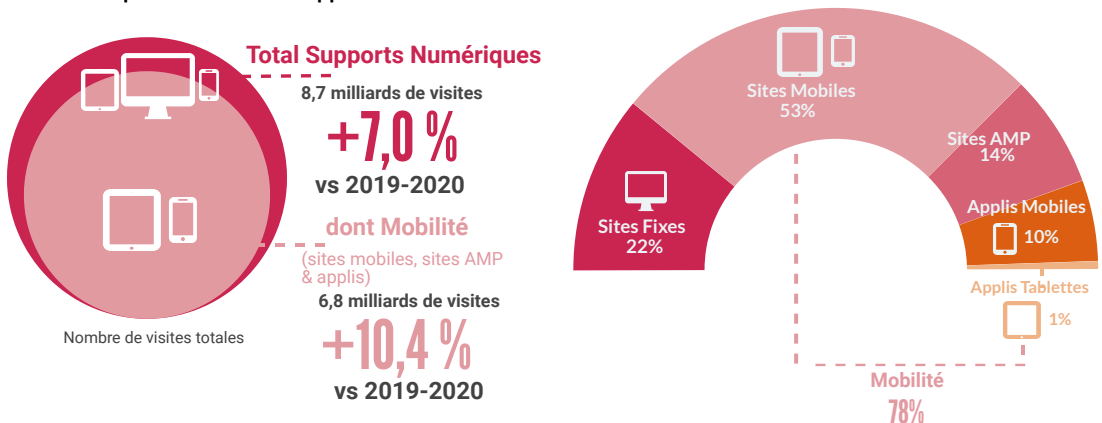

536 000 ex.
+123,4%
vs 2019-2020

Diffusion France Payée

Diffusion France Payée

FREQUENTATION

Les Sites de PHR enregistrent des records de fréquentation.

Fréquentation Sites & Applis de Presse

Total Supports Numériques

990 millions de visites

+28,9%
vs 2019-2020

dont Mobilité
(sites mobiles, sites AMP & applis)
880 millions de visites

+33,0%
vs 2019-2020

Nombre de visites totales

Mobilité
89%

3 millions d'exemplaires sont diffusés en France par jour
 et **23,8 millions de visites** effectuées sur ses Sites et Applis dédiés.

DIFFUSION 2020-2021*

FREQUENTATION

Les Sites de marque de Presse Magazine profitent eux aussi de cette année inédite.

Fréquentation Sites & Applis de Presse

*Déclarations sur l'Honneur 2020-2021 (En raison de la Covid-19, les mois de mars à juin 2020 sont neutralisés pour les titres de Presse Grand Public et Pro) comparées à période équivalente sur 2019-2020.