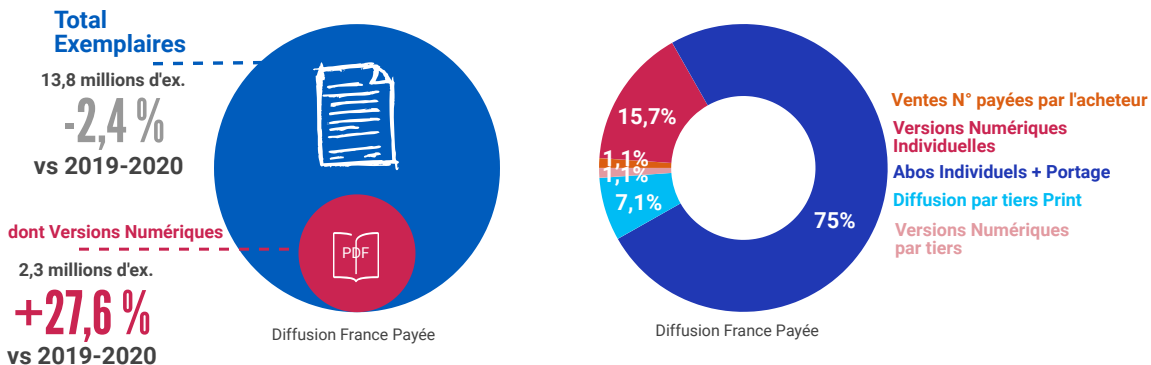

13,8 millions d'exemplaires sont achetés par un public de professionnels qualifiés.

DIFFUSION 2020-2021*