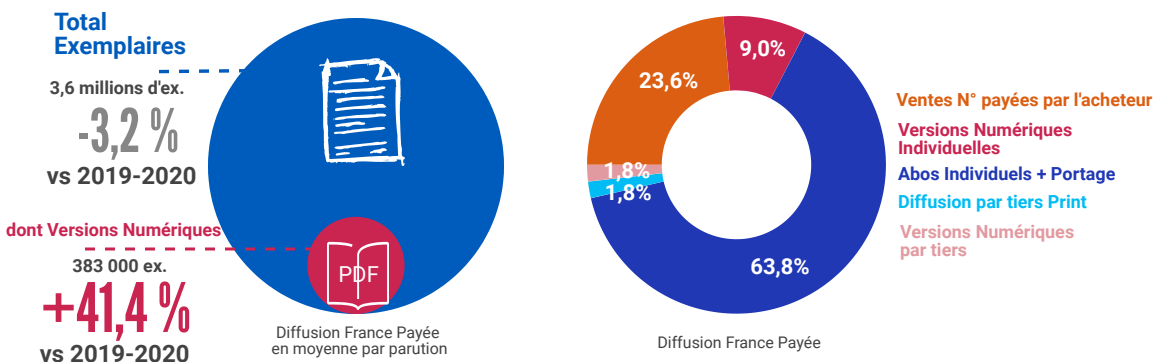

21,4 milliards de visites

+9,7%
vs 2019-2020

Nombre de visites totales

Mobilité
79%

Les 9 titres qui composent cette famille
en progression sur l'ensemble de ses supports de diffusion,
vendent **1,4 million d'exemplaires**
et enregistrent **20 millions de visites** par jour.

DIFFUSION 2020-2021*

Les titres de Presse Quotidienne continuent leur progression.

FREQUENTATION

La fréquentation des Sites d'Information profite de l'actualité exceptionnelle.

Fréquentation Sites & Applis de Presse

Pour les 51 titres de cette famille, ce sont **3,6 millions** d'exemplaires vendus en moyenne par parution, et près de **23 millions** de visites en moyenne par jour.

DIFFUSION 2020-2021*

FREQUENTATION

Là aussi l'actualité intensifie les visites des Sites d'Info locale.