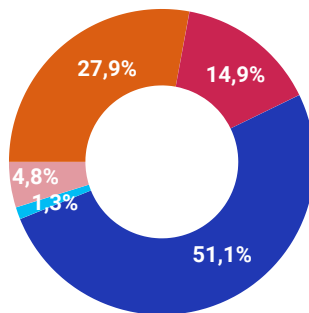

DIFFUSION 2020-2021*

La Presse Grand Public représente 95% de la diffusion de la Presse

Total Exemplaires

1,9 milliard d'ex.

-3,1%
vs 2019-2020

Diffusion France Payée

dont Versions Numériques

371 millions d'ex.

+33,5%
vs 2019-2020

Diffusion France Payée

Ventes N° payées par l'acheteur

Versions Numériques Individuelles

Abos Individuels + Portage

Diffusion par tiers Print

Versions Numériques par tiers

FREQUENTATION