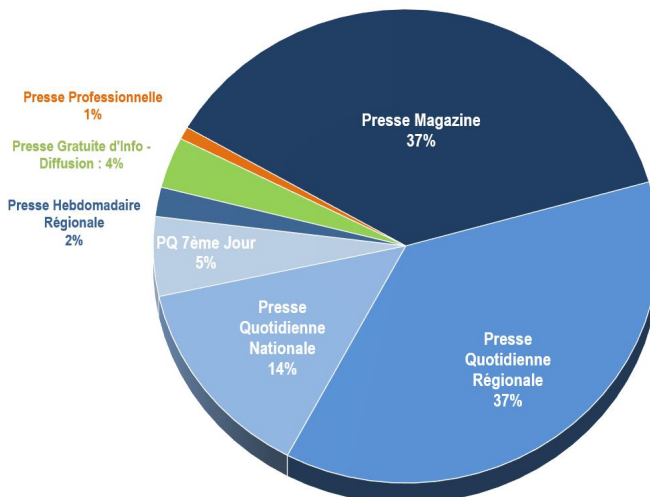

ACPM/OJD 2020-2021

La diffusion de la Presse Française
et la fréquentation de ses Sites et Applis contrôlées
sur l'année 2020-2021.

Presse Française

Diffusion Totale France**

La Presse : c'est **8,3** millions d'exemplaires diffusés et **78** millions de visites enregistrées chaque jour.

**Presse Grand Public et Presse Professionnelle (Diffusion Totale France)
Presse Gratuite d'Information - Diffusion (Diffusion Gratuite France)

Répartition des Familles de Presse

La Diffusion Individuelle représente près de 94% de la Diffusion France Payée

(Ventes N° payées par l'acheteur + Versions Numériques Individuelles + Abos Individuels + Portage)

La Diffusion France Payée enregistre une baisse de 3,1% en 2020-2021*, à noter une progression de la Diffusion Numérique Individuelle de 44,8% et un relai fort sur les Sites et les Applications dont la fréquentation progresse de 5,2 % en 2020-2021.