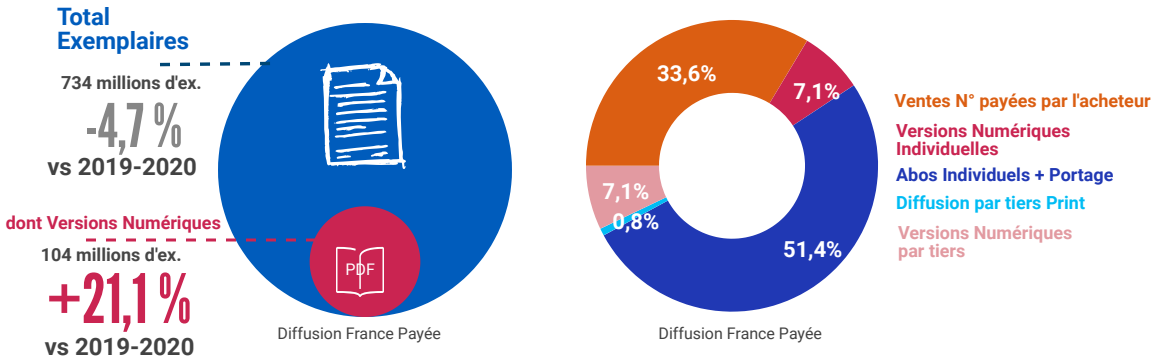

536 000 ex.
+123,4%
vs 2019-2020

Diffusion France Payée

Diffusion France Payée

FREQUENTATION

Les Sites de PHR enregistrent des records de fréquentation.

Fréquentation Sites & Applis de Presse

Total Supports Numériques

990 millions de visites

+28,9%
vs 2019-2020

dont Mobilité
(sites mobiles, sites AMP & applis)
880 millions de visites

+33,0%
vs 2019-2020

Nombre de visites totales

Mobilité
89%

3 millions d'exemplaires sont diffusés en France par jour
 et **23,8 millions de visites** effectuées sur ses Sites et Applis dédiés.

DIFFUSION 2020-2021*

FREQUENTATION

Les Sites de marque de Presse Magazine profitent eux aussi de cette année inédite.

Fréquentation Sites & Applis de Presse

*Déclarations sur l'Honneur 2020-2021 (En raison de la Covid-19, les mois de mars à juin 2020 sont neutralisés pour les titres de Presse Grand Public et Pro) comparées à période équivalente sur 2019-2020.