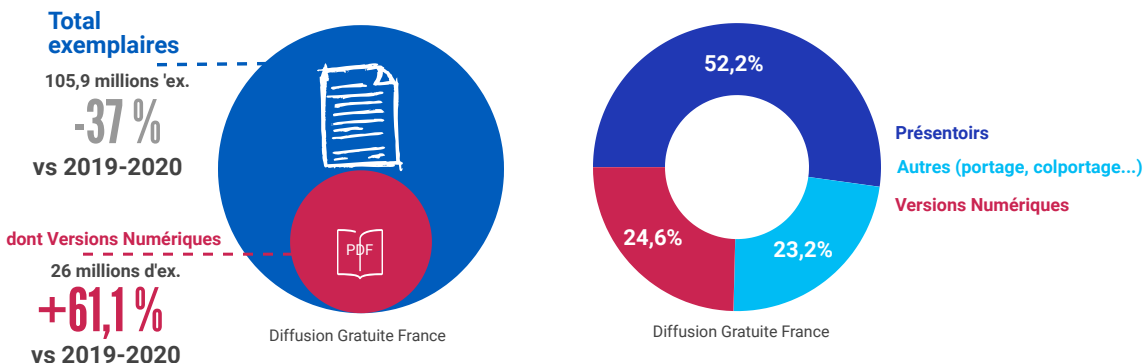

DIFFUSION 2020-2021*

FREQUENTATION

Les Sites de marque de Presse Magazine profitent eux aussi de cette année inédite.

Fréquentation Sites & Applis de Presse

*Déclarations sur l'Honneur 2020-2021 (En raison de la Covid-19, les mois de mars à juin 2020 sont neutralisés pour les titres de Presse Grand Public et Pro) comparées à période équivalente sur 2019-2020.

13,8 millions d'exemplaires sont achetés par un public de professionnels qualifiés.

DIFFUSION 2020-2021*

FREQUENTATION

Fréquentation Sites & Applis de Presse

*Déclarations sur l'Honneur 2020-2021 (En raison de la Covid-19, les mois de mars à juin 2020 sont neutralisés pour les titres de Presse Grand Public et Pro) comparées à période équivalente sur 2019-2020.

Une diffusion fortement impactée par les confinements consécutifs.

DIFFUSION 2020-2021*

FREQUENTATION

Fréquentation Sites & Applis de Presse

Presse Quotidienne Nationale

Titres pris en compte dans l'étude	Sites & applis pris en compte dans l'étude		
Aujourd'hui en France	Site Fixe La-croix.com	Site Mobile LeMonde.fr	Appli Mobile Latribune.fr
La Croix	Site Fixe Latribune.fr	Site Mobile L'Equipe.fr	Appli Mobile Le Figaro
Les Echos	Site Fixe LeFigaro.fr	Site Mobile LesEchos.fr	Appli Mobile Le Monde
L'Equipe	Site Fixe LeMonde.fr	Site Mobile L'Humanité.fr	Appli Mobile L'Equipe
Le Figaro	Site Fixe L'Equipe.fr	Site Mobile Liberation.fr	Appli Mobile LesEchos.fr
L'Humanité	Site Fixe LesEchos.fr	AMP La Croix	Appli Mobile Liberation.fr
Libération	Site Fixe L'Humanité.fr	AMP Latribune	Appli Tab Le Figaro
Le Monde	Site Fixe Liberation.fr	AMP Le Figaro	Appli Tab Le Monde
The New York Times	Site Mobile La-croix.com	AMP L'Humanité	Appli Tab L'Equipe
	Site Mobile Latribune.fr	AMP Libération	Appli Tab LesEchos.fr
	Site Mobile LeFigaro.fr		