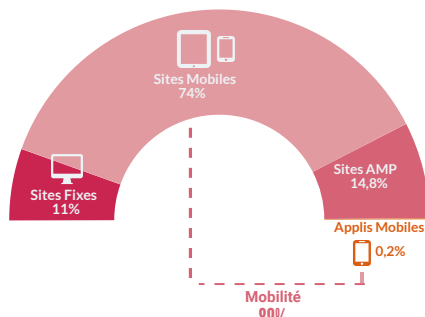

34 millions d'ex.
-4,6%
vs 2019-2020

Ventes N° payées par l'acheteur
Versions Numériques Individuelles
Abos Individuels + Portage
Diffusion par tiers Print
Versions Numériques par tiers

dont Versions Numériques

536 000 ex.
+123,4%
vs 2019-2020

Diffusion France Payée

Diffusion France Payée

FREQUENTATION

Les Sites de PHR enregistrent des records de fréquentation.

Fréquentation Sites & Applis de Presse

Total Supports Numériques

990 millions de visites

+28,9%
vs 2019-2020

dont Mobilité
(sites mobiles, sites AMP & applis)
880 millions de visites

+33,0%
vs 2019-2020

Nombre de visites totales

Mobilité
89%

3 millions d'exemplaires sont diffusés en France par jour
 et **23,8 millions de visites** effectuées sur ses Sites et Applis dédiés.