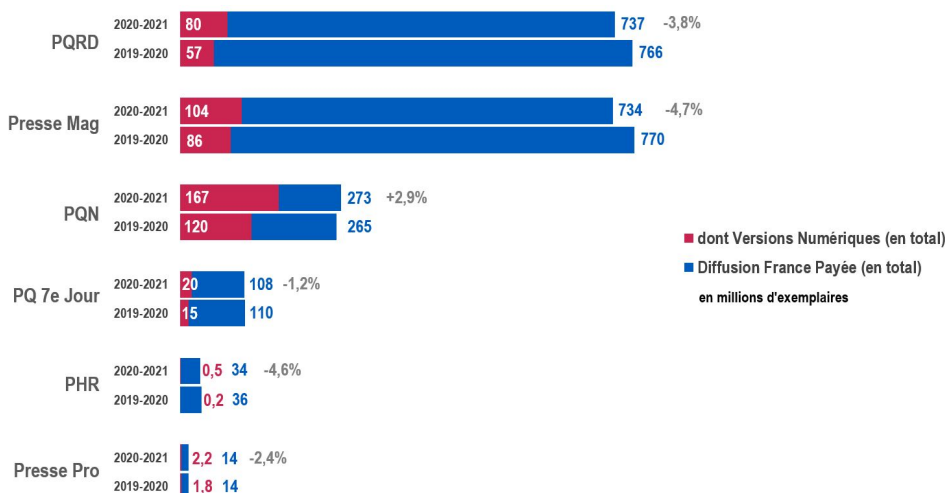

*Déclarations sur l'Honneur 2020-2021 (En raison de la Covid-19, les mois de mars à juin 2020 sont neutralisés pour les titres de Presse Grand Public et Pro) comparés à période équivalente sur 2019-2020.