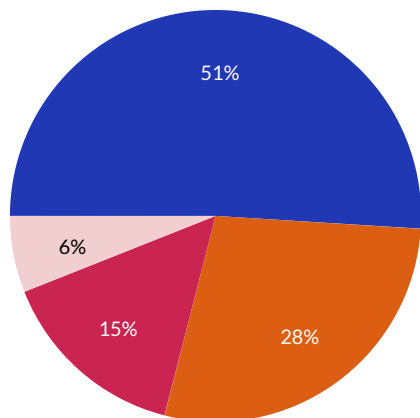

**Presse Grand Public et Presse Professionnelle (Diffusion Totale France)
Presse Gratuite d'Information - Diffusion (Diffusion Gratuite France)

Répartition des Familles de Presse

La Diffusion Individuelle représente près de 94% de la Diffusion France Payée

(Ventes N° payées par l'acheteur + Versions Numériques Individuelles + Abos Individuels + Portage)

La Diffusion France Payée enregistre une baisse de 3,1% en 2020-2021*, à noter une progression de la Diffusion Numérique Individuelle de 44,8% et un relai fort sur les Sites et les Applications dont la fréquentation progresse de 5,2 % en 2020-2021.