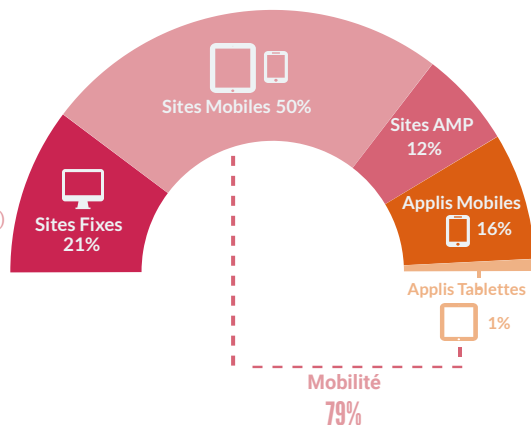

+33,5%
vs 2019-2020

Diffusion France Payée

Ventes N° payées par l'acheteur

Versions Numériques Individuelles

Abos Individuels + Portage

Diffusion par tiers Print

Versions Numériques par tiers

FREQUENTATION

et 95% des visites effectuées sur un Site de Presse

Fréquentation Sites & Applis de Presse

Total Supports Numériques

27 milliards de visites

+6,9%
vs 2019-2020

dont Mobilité

(sites mobiles, sites AMP & applis)

21,4 milliards de visites

+9,7%
vs 2019-2020

Nombre de visites totales

Mobilité
79%

Les 9 titres qui composent cette famille
en progression sur l'ensemble de ses supports de diffusion,
vendent **1,4 million d'exemplaires**
et enregistrent **20 millions de visites** par jour.

DIFFUSION 2020-2021*

Les titres de Presse Quotidienne continuent leur progression.

FREQUENTATION

La fréquentation des Sites d'Information profite de l'actualité exceptionnelle.

Fréquentation Sites & Applis de Presse