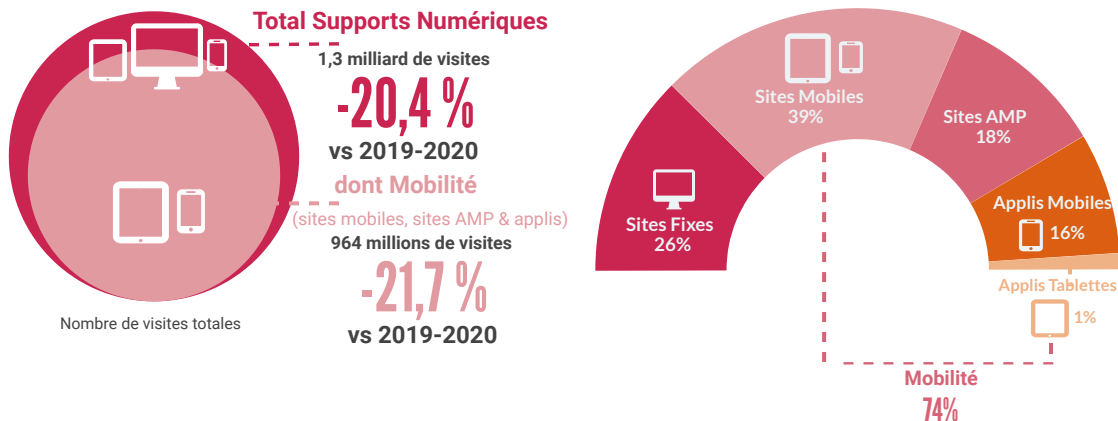

DIFFUSION 2020-2021*

FREQUENTATION

Les Sites de marque de Presse Magazine profitent eux aussi de cette année inédite.

Fréquentation Sites & Applis de Presse

*Déclarations sur l'Honneur 2020-2021 (En raison de la Covid-19, les mois de mars à juin 2020 sont neutralisés pour les titres de Presse Grand Public et Pro) comparées à période équivalente sur 2019-2020.

13,8 millions d'exemplaires sont achetés par un public de professionnels qualifiés.

DIFFUSION 2020-2021*

FREQUENTATION

Fréquentation Sites & Applis de Presse

*Déclarations sur l'Honneur 2020-2021 (En raison de la Covid-19, les mois de mars à juin 2020 sont neutralisés pour les titres de Presse Grand Public et Pro) comparées à période équivalente sur 2019-2020.

Une diffusion fortement impactée par les confinements consécutifs.

DIFFUSION 2020-2021*

FREQUENTATION

Fréquentation Sites & Applis de Presse

Presse Quotidienne Nationale

Titres pris en compte dans l'étude	Sites & applis pris en compte dans l'étude		
Aujourd'hui en France	Site Fixe La-croix.com	Site Mobile LeMonde.fr	Appli Mobile Latribune.fr
La Croix	Site Fixe Latribune.fr	Site Mobile L'Equipe.fr	Appli Mobile Le Figaro
Les Echos	Site Fixe LeFigaro.fr	Site Mobile LesEchos.fr	Appli Mobile Le Monde
L'Equipe	Site Fixe LeMonde.fr	Site Mobile L'Humanité.fr	Appli Mobile L'Equipe
Le Figaro	Site Fixe L'Equipe.fr	Site Mobile Liberation.fr	Appli Mobile LesEchos.fr
L'Humanité	Site Fixe LesEchos.fr	AMP La Croix	Appli Mobile Liberation.fr
Libération	Site Fixe L'Humanité.fr	AMP Latribune	Appli Tab Le Figaro
Le Monde	Site Fixe Liberation.fr	AMP Le Figaro	Appli Tab Le Monde
The New York Times	Site Mobile La-croix.com	AMP L'Humanité	Appli Tab L'Equipe
	Site Mobile Latribune.fr	AMP Libération	Appli Tab LesEchos.fr
	Site Mobile LeFigaro.fr		